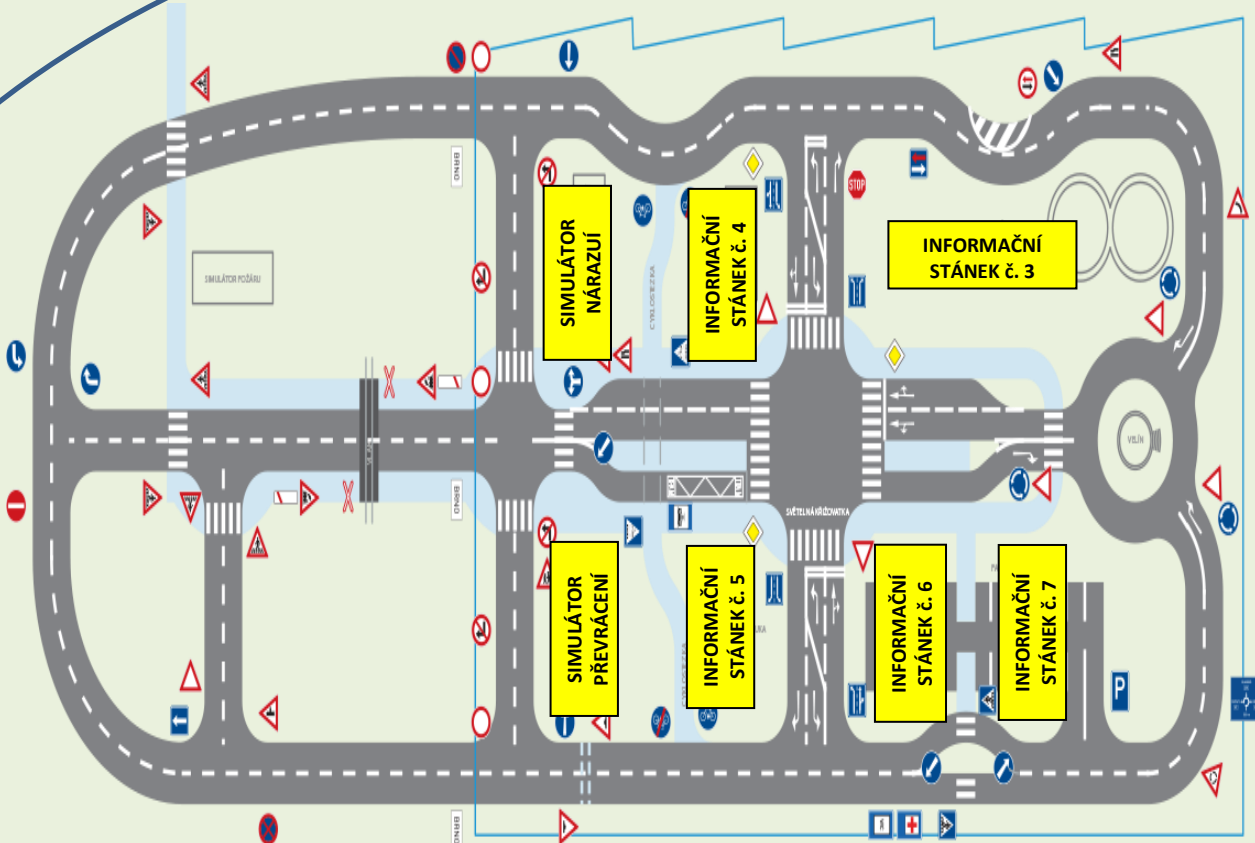

LÁVKA

INFORMAČNÍ STÁNEK Č. 1	TERASA	INFORMAČNÍ STÁNEK Č. 2
ZÁZEMÍ PRO ÚČINKUJÍCÍ	SEMINÁŘ Zabezpečení bytů Zabezpečení bytových domů Zabezpečení rodinných domů 10:00 – 12:00	INFORMAČNÍ STÁNEK Č. 8
INFORMAČNÍ STÁNEK Č. 10 a Č. 11	ZÁMEČEK	INFORMAČNÍ STÁNEK Č. 9

INFORMAČNÍ STÁNEK č. 12

ŠATNÍ SKŘÍNKY	VSTUPNÍ HALA HŘIŠTĚ	SOCIÁLNÍ ZÁZEMÍ WC	PARKOVÁNÍ VPZIDEL ÚČINKUJÍCÍCH
---------------	---------------------	--------------------	--------------------------------

PARKOVÁNÍ VPZIDEL ÚČINKUJÍCÍCH